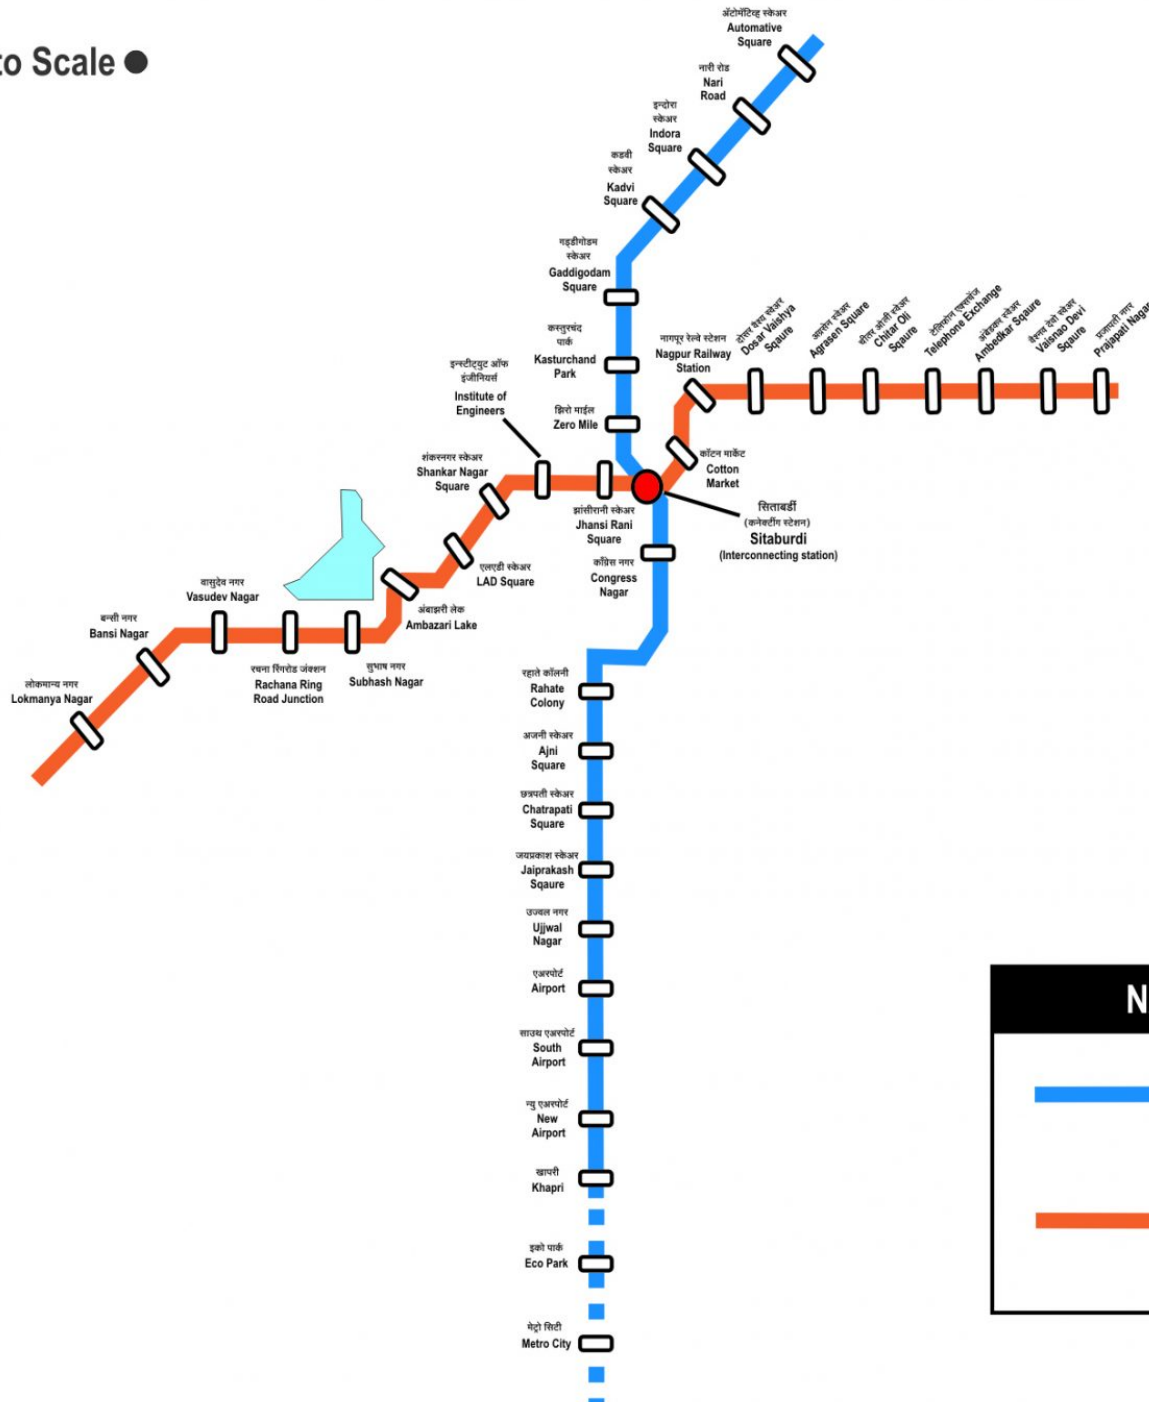

● Map not to Scale ●

NAGPUR METRO MAP

NAGPUR METRO MAP	
	ALIGNMENT 1 नॉर्थ-साउथ कोरीडोर
	ALIGNMENT 2 ईस्ट-वेस्ट कोरीडोर